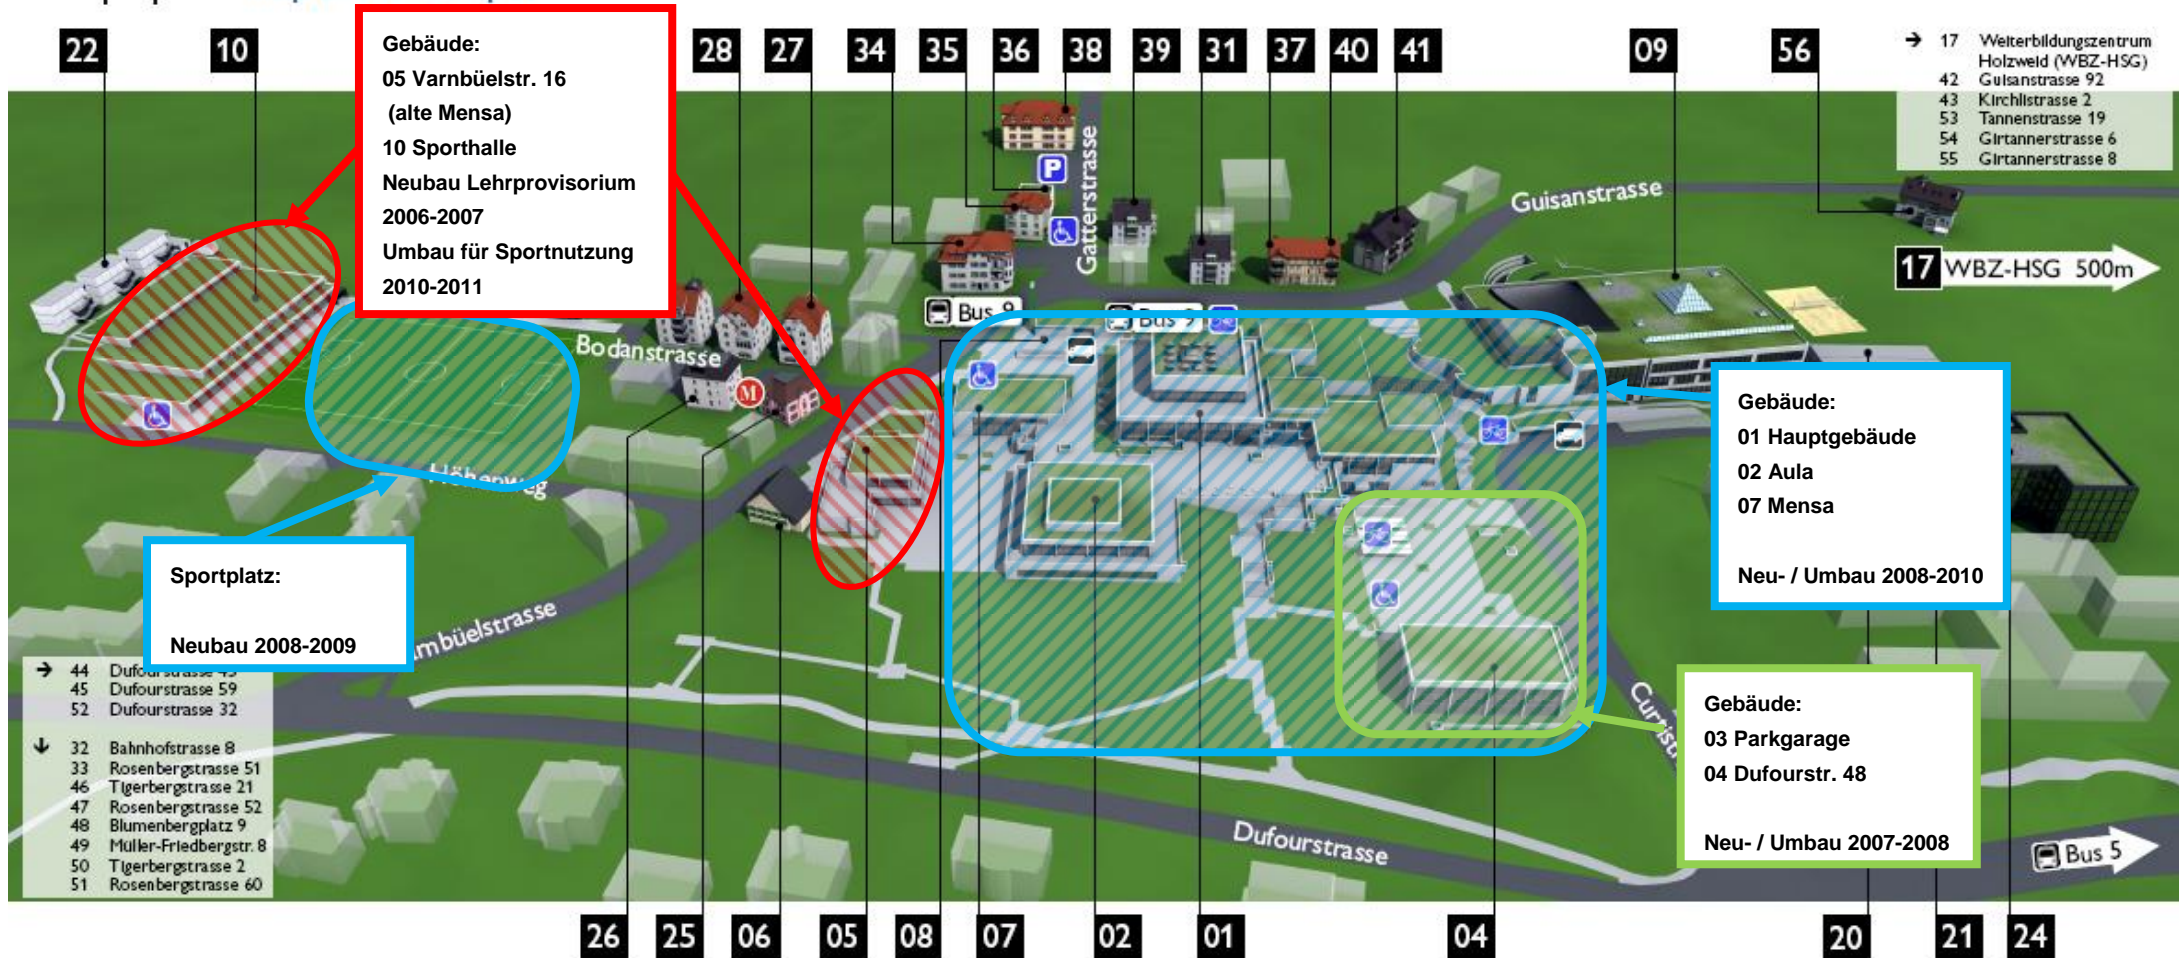

# Campusplan - Map of the Campus

**Gebäude:**  
 05 Varnbuelstr. 16  
 (alte Mensa)  
 10 Sporthalle  
 Neubau Lehrprovisorium  
 2006-2007  
 Umbau für Sportnutzung  
 2010-2011

**Sportplatz:**  
 Neubau 2008-2009

**Gebäude:**  
 01 Hauptgebäude  
 02 Aula  
 07 Mensa  
 Neu- / Umbau 2008-2010

**Gebäude:**  
 03 Parkgarage  
 04 Dufourstr. 48  
 Neu- / Umbau 2007-2008

- 44 Dufourstrasse 12
- 45 Dufourstrasse 59
- 52 Dufourstrasse 32
- ↓ 32 Bahnhofstrasse 8
- 33 Rosenbergstrasse 51
- 46 Tigerbergstrasse 21
- 47 Rosenbergstrasse 52
- 48 Blumenbergplatz 9
- 49 Müller-Friedbergstr. 8
- 50 Tigerbergstrasse 2
- 51 Rosenbergstrasse 60

- 17 Weiterbildungszentrum Holzweid (WBZ-HSG)
- 42 Guisanstrasse 92
- 43 Kirchlistrasse 2
- 53 Tannenstrasse 19
- 54 Girtannerstrasse 6
- 55 Girtannerstrasse 8

- 01** Hauptgebäude  
Main Building
- 02** Aula
- 04** Dufourstrasse 48
- 05** Varnbuelstrasse 16
- 06** Kirchoferhaus
- 07** Mensa  
University Restaurant
- 08** Dienstgebäude  
Service Building
- 09** Bibliotheksgebäude  
Library Building

- 38** Gatterstrasse 9 – Kinderhort  
Creche
- 39** Guisanstrasse 1a
- 40** Guisanstr. 9 – Studentenschaft  
Student Union
- 41** Guisanstrasse 11
- 56** Guisanstrasse 36  
Werner Siemens-MLE-Haus

- Ihr Standort  
You are here
- Invaliden Parkplätze  
Disabled Parking
- Fahrradständer/Motorradstellplatz  
Bike Rack
- Parkplätze  
Car Park
- Buslinie  
Bus line
- Warenanlieferung  
Delivery of goods
- Mobility Car Sharing